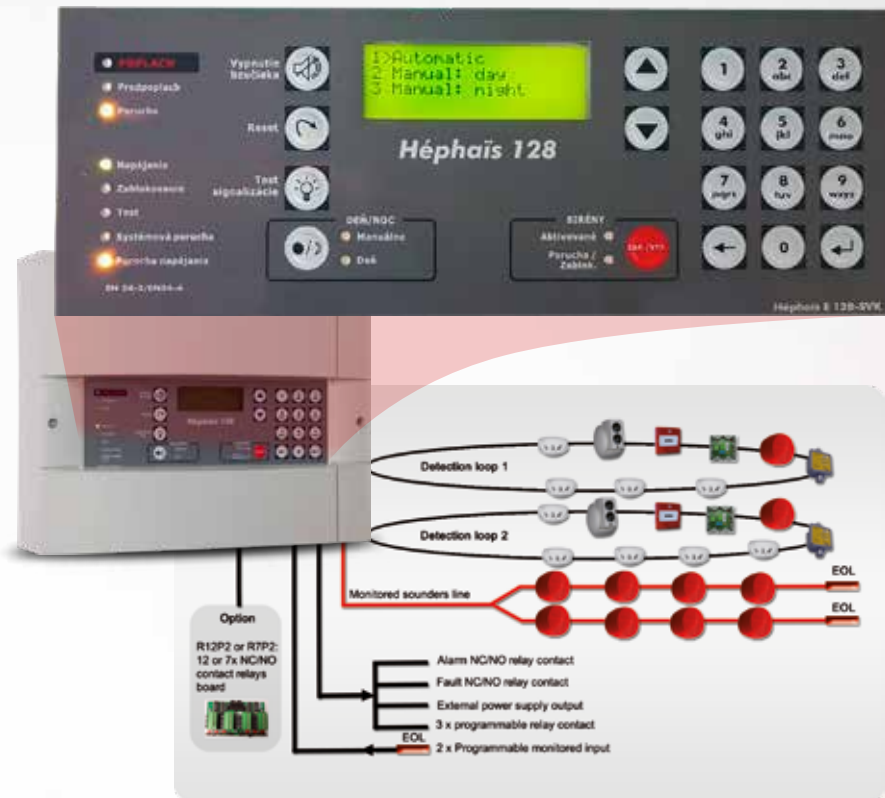

REFERENCIE

Eurotunnel

Charles de Gaulle airport

EDF nuclear power station

KONVENČNÉ SYSTÉMY

ALPHA 4/8/12

- › konvenčná ústredňa EPS
- › 4x detekčná otvorená linka (rozšírenie na max 12 liniek)
- › max 32 hlásičov na linku
- › dĺžka linky 2500 m
- › LED indikácia stavov na čelnom paneli
- › monitorovaná výstupná linka akustickej poplachovej signalizácie požiaru
- › EN54-2, EN54-4

HLÁSIČE

- › opticko dymové
- › s výstupom na optickú signalizáciu
- › teplotné termomaximálne/termodiferenciálne
- › napájanie z linky
- › EN54-5, EN54-7

TLAČIDLOVÉ HLÁSIČE

- › manuálne vyhlásenie poplachu
- › možnosť resetovania na test funkčnosti
- › vodotesné vyhotovenie
- › EN54-11

ADRESOVATEĽNÉ SYSTÉMY

DO 128 ADRIES

HEPHAIS 128

- › adresovateľná interaktívna ústredňa
- › 2x kruhová slučka (128 prvkov) alebo 4x otvorená linka (4x32 snímačov)
- › 4 riadkový LCD displej
- › LED indikácia stavov
- › 99 zón, 1000 pamäť udalostí
- › monitorovaná výstupná linka akustickej poplachovej signalizácie požiaru
- › 5x programovateľné výstupné relé
- › ovládanie cez displej alebo softvérom
- › EN54-2, EN54-4

DO 400/1600 ADRIES

HEPHAIS 1600

- › adresovateľná interaktívna ústredňa
- › 2x kruhová slučka (200 adres na slučke) rozšíriteľná o 7x MG2B kartu, spolu 16 slučiek, max 1600 prvkov
- › max dĺžka slučky 2000m
- › 4,3" farebný TFT grafický displej
- › LED indikácia stavov
- › 1000 zón, 2700 pamäť udalostí,
- › 2x monitorovaná výstupná linka
- › 3x programovateľné výstupné relé
- › 4x programovateľný linkový vstup
- › RS485 sieťovanie, 16 prepoj. ústrední
- › RS485 pre pripojenie diaľkových ovládacích panelov
- › ovládací softvér TELEHEPHAIS 1600
- › EN54-2, EN54-4, EN54-13