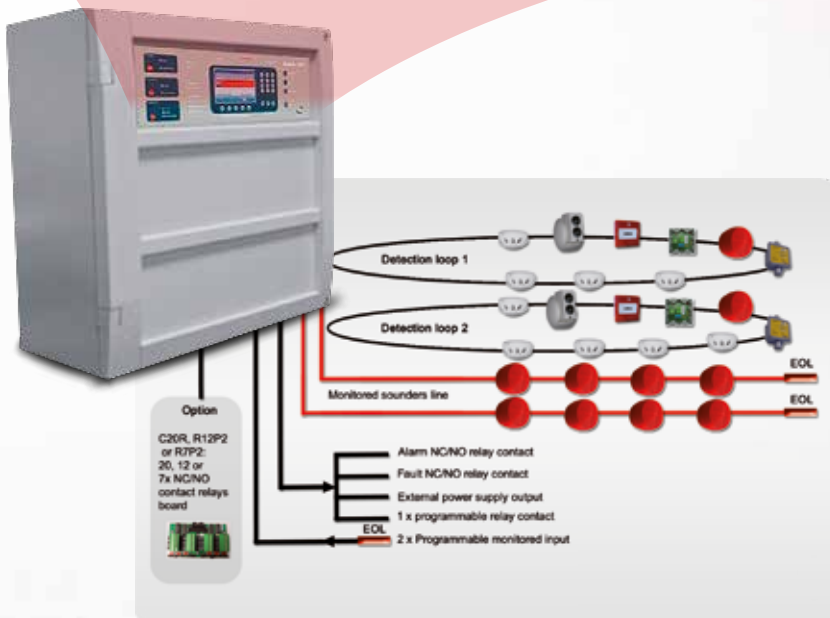

REFERENCIE

Eurotunnel

Charles de Gaulle airport

EDF nuclear power station

KONVENČNÉ SYSTÉMY

ALPHA 4/8/12

- › konvenčná ústredňa EPS
- › 4x detekčná otvorená linka (rozšírenie na max 12 liniek)
- › max 32 hlásičov na linku
- › dĺžka linky 2500 m
- › LED indikácia stavov na čelnom paneli
- › monitorovaná výstupná linka akustickej poplachovej signalizácie požiaru
- › EN54-2, EN54-4

HLÁSIČE

- › opticko dymové
- › s výstupom na optickú signalizáciu
- › teplotné termomaximálne/termodiferenciálne
- › napájanie z linky
- › EN54-5, EN54-7

TLAČIDLOVÉ HLÁSIČE

- › manuálne vyhlásenie poplachu
- › možnosť resetovania na test funkčnosti
- › vodotesné vyhotovenie
- › EN54-11

ADRESOVATEĽNÉ SYSTÉMY

DO 128 ADRIES

HEPHAIS 128

- › adresovateľná interaktívna ústredňa
- › 2x kruhová slučka (128 prvkov) alebo 4x otvorená linka (4x32 snímačov)
- › 4 riadkový LCD displej
- › LED indikácia stavov
- › 99 zón, 1000 pamäť udalostí
- › monitorovaná výstupná linka akustickej poplachovej signalizácie požiaru
- › 5x programovateľné výstupné relé
- › ovládanie cez displej alebo softvérom
- › EN54-2, EN54-4

DO 400/1600 ADRIES

HEPHAIS 1600

- › adresovateľná interaktívna ústredňa
- › 2x kruhová slučka (200 adres na slučke) rozšíriteľná o 7x MG2B kartu, spolu 16 slučiek, max 1600 prvkov
- › max dĺžka slučky 2000m
- › 4,3" farebný TFT grafický displej
- › LED indikácia stavov
- › 1000 zón, 2700 pamäť udalostí,
- › 2x monitorovaná výstupná linka
- › 3x programovateľné výstupné relé
- › 4x programovateľný linkový vstup
- › RS485 sieťovanie, 16 prepoj. ústrední
- › RS485 pre pripojenie diaľkových ovládacích panelov
- › ovládací softvér TELEHEPHAIS 1600
- › EN54-2, EN54-4, EN54-13