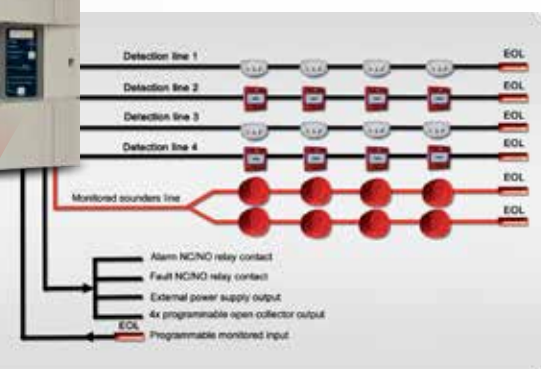

REFERENCIE

Eurotunnel

Charles de Gaulle airport

EDF nuclear power station

KONVENČNÉ SYSTÉMY

ALPHA 4/8/12

- › konvenčná ústredňa EPS
- › 4x detekčná otvorená linka (rozšírenie na max 12 liniek)
- › max 32 hlásičov na linku
- › dĺžka linky 2500 m
- › LED indikácia stavov na čelnom paneli
- › monitorovaná výstupná linka akustickej poplachovej signalizácie požiaru
- › EN54-2, EN54-4

HLÁSIČE

- › opticko dymové
- › s výstupom na optickú signalizáciu
- › teplotné termomaximálne/termodiferenciálne
- › napájanie z linky
- › EN54-5, EN54-7

TLAČIDLOVÉ HLÁSIČE

- › manuálne vyhlásenie poplachu
- › možnosť resetovania na test funkčnosti
- › vodotesné vyhotovenie
- › EN54-11

ADRESOVATEĽNÉ SYSTÉMY

DO 128 ADRIES

HEPHAIS 128

- › adresovateľná interaktívna ústredňa
- › 2x kruhová slučka (128 prvkov) alebo 4x otvorená linka (4x32 snímačov)
- › 4 riadkový LCD displej
- › LED indikácia stavov
- › 99 zón, 1000 pamäť udalostí
- › monitorovaná výstupná linka akustickej poplachovej signalizácie požiaru
- › 5x programovateľné výstupné relé
- › ovládanie cez displej alebo softvérom
- › EN54-2, EN54-4

DO 400/1600 ADRIES

HEPHAIS 1600

- › adresovateľná interaktívna ústredňa
- › 2x kruhová slučka (200 adres na slučke) rozšíriteľná o 7x MG2B kartu, spolu 16 slučiek, max 1600 prvkov
- › max dĺžka slučky 2000m
- › 4,3" farebný TFT grafický displej
- › LED indikácia stavov
- › 1000 zón, 2700 pamäť udalostí,
- › 2x monitorovaná výstupná linka
- › 3x programovateľné výstupné relé
- › 4x programovateľný linkový vstup
- › RS485 sieťovanie, 16 prepoj. ústrední
- › RS485 pre pripojenie diaľkových ovládacích panelov
- › ovládací softvér TELEHEPHAIS 1600
- › EN54-2, EN54-4, EN54-13