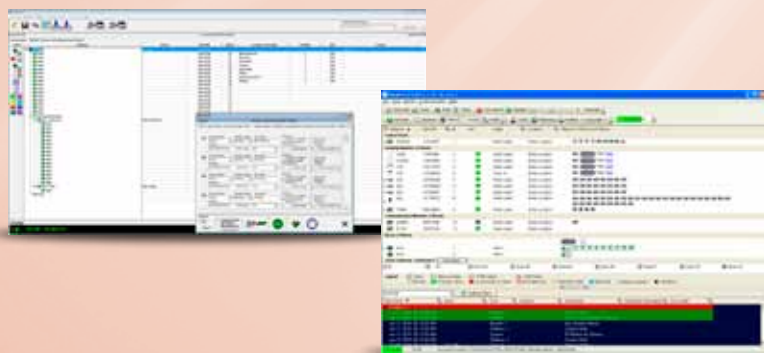

- ▲ digitální duální snímače PIR
- ▲ snímač PIR s kamerou a mikrofonom
- ▲ kombinace PIR a MW
- ▲ duální PIR s automatickým počítadlem pro EZS
- ▲ stropní snímače
- ▲ snímače s charakterem vertikální záclony
- ▲ požární detektory a detektory plynu
- ▲ magnetické kontakty
- ▲ bezdrátové snímače

P ▲ R ▲ D O X SIRÉNY

- ▲ vnější sirény
- ▲ vnitřní piezo sirény
- ▲ výbojkový zábleskový maják
- ▲ akustická a optická signalizace
- ▲ odolné provedení s moderním designem

P ▲ R ▲ D O X SOFTWARE

Nastavujte ústředny pohodlně díky neplacenému softwaru WINLOAD a BabyWare. Možnost zálohování nastavení. Vaše ústředny si můžete zkontrolovat pomocí mobilních aplikací pro iOS a Android. Verzi Lite si můžete stáhnout zdarma.