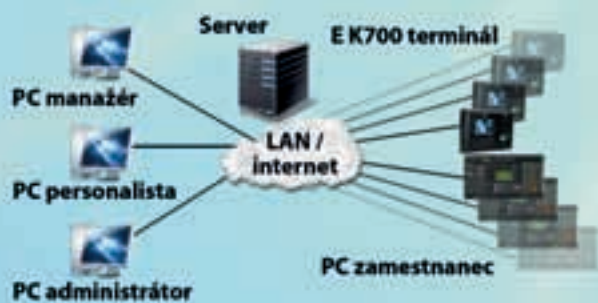

- » virtuálny terminál
- » inštalácia na PC zamestnanca
- » rýchla editácia dochádzkových úkonov správcom
- » rovnaké funkcie ako na hardvérovom dochádzkovom terminále
- » evidencia dochádzky vo vzdialených malých prevádzkach
- » záznam príchodu až po reálnom príchode na pracovisko

Dochádzkový softvér Edo

- » online zisťovanie stavu zamestnanov
- » kontrola prítomnosti na pracovisku
- » použitie ako samostatný widget na pracovnej ploche pre manažera

- » rýchly výpočet údajov dochádzky
- » kontrola vlastného aktívneho / pasívneho salda
- » porovnávanie údajov za rôzne obdobia

Číslo	Príjmenie	Meno	Pracovisko	Príjdenie	Odchod	Práca	Príjdenie	Odchod	Práca	Príjdenie	Odchod	Práca	Príjdenie	Odchod	Práca
1	Novák	Ján	101	08:00	17:00	1	08:00	17:00	1	08:00	17:00	1	08:00	17:00	1
2	Novák	Ján	101	08:00	17:00	1	08:00	17:00	1	08:00	17:00	1	08:00	17:00	1
3	Novák	Ján	101	08:00	17:00	1	08:00	17:00	1	08:00	17:00	1	08:00	17:00	1
4	Novák	Ján	101	08:00	17:00	1	08:00	17:00	1	08:00	17:00	1	08:00	17:00	1
5	Novák	Ján	101	08:00	17:00	1	08:00	17:00	1	08:00	17:00	1	08:00	17:00	1
6	Novák	Ján	101	08:00	17:00	1	08:00	17:00	1	08:00	17:00	1	08:00	17:00	1
7	Novák	Ján	101	08:00	17:00	1	08:00	17:00	1	08:00	17:00	1	08:00	17:00	1
8	Novák	Ján	101	08:00	17:00	1	08:00	17:00	1	08:00	17:00	1	08:00	17:00	1
9	Novák	Ján	101	08:00	17:00	1	08:00	17:00	1	08:00	17:00	1	08:00	17:00	1
10	Novák	Ján	101	08:00	17:00	1	08:00	17:00	1	08:00	17:00	1	08:00	17:00	1

- » export údajov pre výpočet mzdy
- » tlačové zostavy prechodov terminálom
- » kompletný dochádzkový list zamestnanca

- » inštalácia na server alebo lokálny PC
- » neobmedzený počet pripojených zariadení / PC inštalácia
- » pripojenie v rámci lokálnej siete alebo vzdialených terminálov cez internet

Váš distribútor