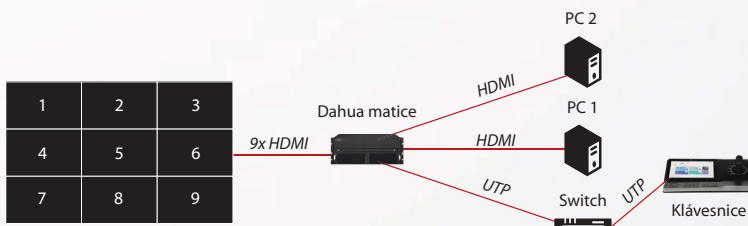

PŘÍKLADNÉ ŘEŠENÍ

Připojení 200 IP kamer, 2x HDMI vstup na video stěnu 3x3:

1x	M70-4U	řídící jednotka (matice)
1x	VEC0404HH-M70	vstupní karta na 4x HDMI
3x	VDC0404H-M70	výstupní karta na 4x HDMI
1x	NKB5000	klávesnice pro ovládání systému
9x	DHL460UTS-E	LED monitor 46"
3x	DS-DZ-46-BASE	základní konstrukce
9x	DS-DZ-46-FRAME	konstrukce na monitor

Volitelné:

1x	DSS4004	centrální jednotka pro jednotnou správu