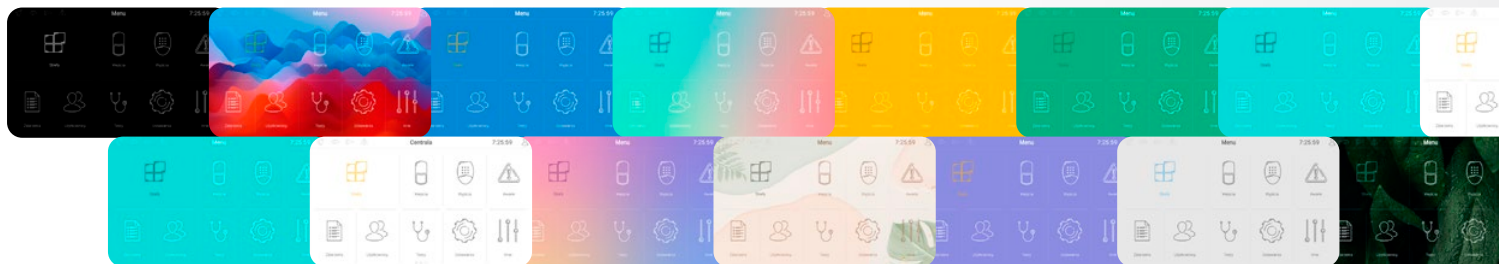

## Snadná navigace

Představujeme zařízení, které mohou instalační technici dokonale přizpůsobit vašim potřebám. Více obrazkové a víceúrovňové rozhraní umožňuje sestavit perfektní uživatelsky přívětivé menu, takže každodenní ovládání je velmi pohodlné.

## Jemný dotek

Vysoká citlivost dotykového panelu spolu s citlivým rozhraním mění každodenní ovládání na skutečné potěšení. S představenou podporou gest přejetím je pohyb v rozhraní plynulý a hlavně – intuitivní.

## Vyberte si svůj vlastní styl

Rozhraní je plně přizpůsobitelné a umožňuje instalačním technikům vytvářet příslušná témata s celými barevnými schémata a vlastními tapetami. Můžete si také vybrat jedno z více než **20 dostupných přednastavených motivů**.

Dvě různé barevné varianty dotykového panelu (moderní bílá a klasická černá) pomáhají ideálně sladit s designem vaší místnosti.

Jas obrazovky lze upravit tak, aby odpovídal preferencím uživatele nebo období dne. Můžete také nastavit hlasitost jednotlivých zvuků systému.