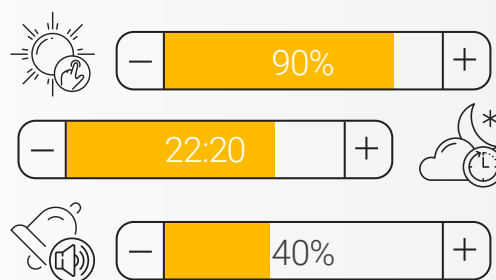

## Jemný dotek

Vysoká citlivost dotykového panelu spolu s citlivým rozhraním mění každodenní ovládání na skutečné potěšení. S představenou podporou gest přejetím je pohyb v rozhraní plynulý a hlavně – intuitivní.

Dvě různé barevné varianty dotykového panelu (moderní bílá a klasická černá) pomáhají ideálně sladit s designem vaší místnosti.

Jas obrazovky lze upravit tak, aby odpovídal preferencím uživatele nebo období dne. Můžete také nastavit hlasitost jednotlivých zvuků systému.