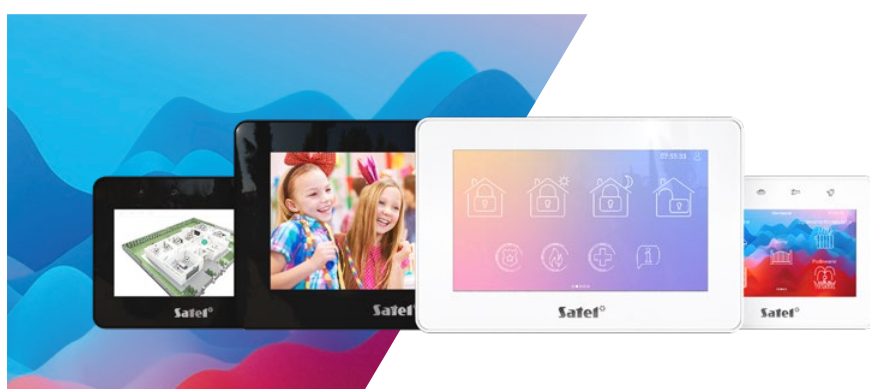

# DOTYKOVÉ PANELY

INT-TSH2, INT-TSG2

**Nová úroveň** zabezpečení  
a řízení automatizace budov

# Seznamte se s dotykovými panely **INT-TSH2 a INT-TSG2**

### snadná navigace

víceobrazkové a víceúrovňové rozhraní zjednodušuje každodenní ovládání systému

### Foto rámeček

Rozhodněte, co by měl dotykový panel zobrazovat v klidovém režimu: moderní digitální hodiny nebo třeba prezentaci vytvořenou z vašich oblíbených fotografií.