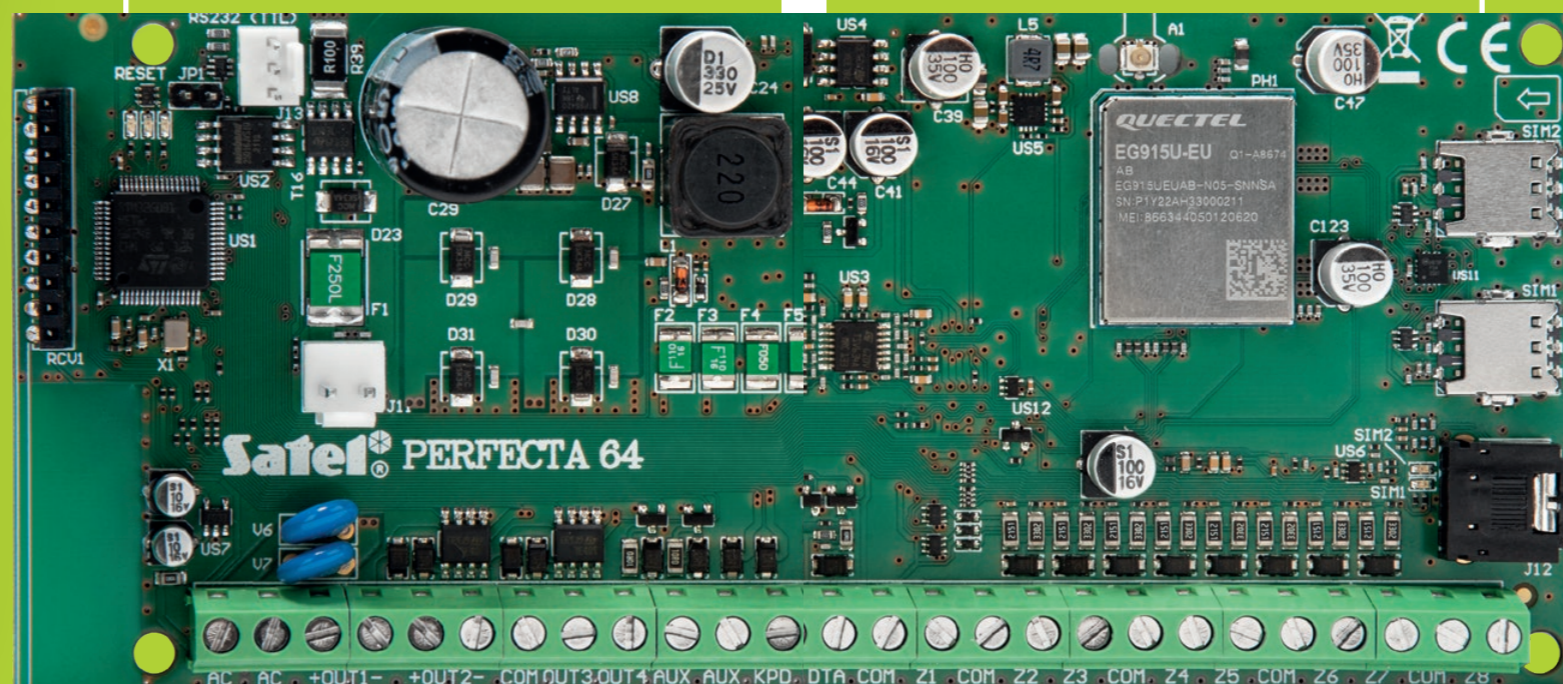

VÝHODY

Rýchla a jednoduchá inštalácia

Intuitívny program PERFECTA Soft.

Ovládanie systému z ľubovoľného miesta a v ľubovoľnom momente

Bezplatná mobilná aplikácia PERFECTA CONTROL.

Jednoduchá obsluha pre každého užívateľa

Klávesnice a čítačky bezdotykových kariet zaisťujú rýchlu a jednoduchú každodennú obsluhu.

PERFECTA, čiže perfektná

PERFECTA 64 M je ideálny zabezpečovací systém takmer pre každý typ objektu. Nezávisle od toho, či ide o byt, dom, komerčnú budovu alebo garáž, **PERFECTA 64 M** vždy zaručí vysokú úroveň ochrany a efektivity.