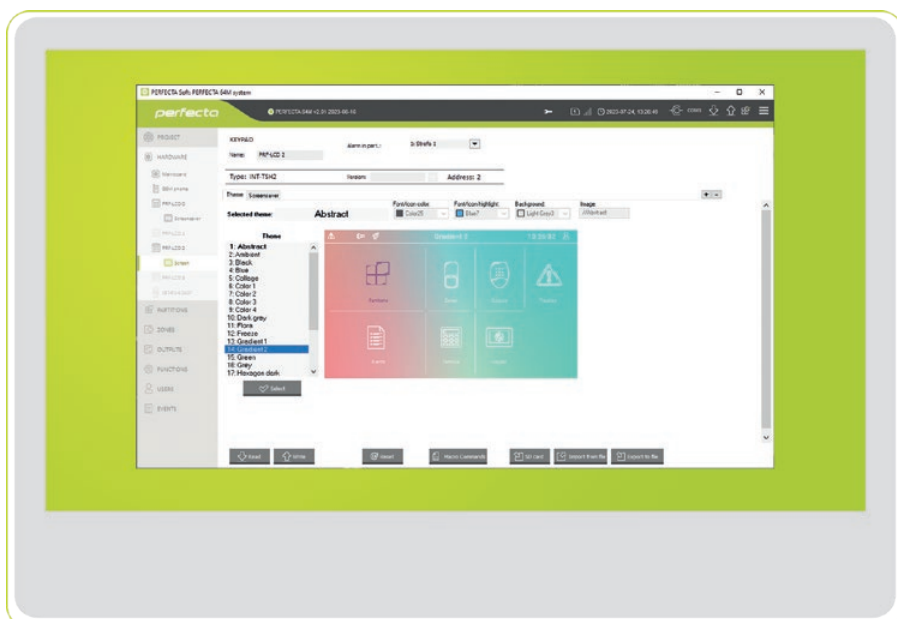

Týmto spôsobom je možné efektívne spravovať spotrebu energií, čo bude mať vplyv na zníženie strát a na šetrenie nákladov.

Ovládanie kúrenia

ART-200
Bezdrôtová termostatická hlavica

Služi na automatické ovládanie ventilov radiátorov. Radiátory sú vypínané v momente zistenia otvorenia okna.

Ovládanie napájania 230 V

ASW-200
Inteligentná zásuvka

Zapína / vypína zariadenia v domácnosti a informuje o úrovni spotrebovanej energie.

Ovládanie roliet

ASW-210
Bezdrôtový ovládač zariadení

Môže spúšťať rolety, keď zabezpečovací systém stráži a vyťahovať ich po vypnutí stráženia.

PERFECTA Soft

Naprogramovanie zabezpečovacieho systému nikdy nebolo také jednoduché.

Spojenie je veľmi rýchle vďaka najnovšej generácii mobilného komunikačného modulu LTE.

Inštaláčny technik môže vykonávať zmeny v nastaveniach ústredne, spravovať pripojené zariadenia, a čo je najdôležitejšie, konfigurovať dotykové klávesnice bez nutnosti fyzickej prítomnosti na mieste inštalácie systému.

INT-KSG2R

Veľké množstvo funkcií

Univerzálnosť, rýchlosť reakcií a plná personalizácia.

Je možné vybrať obrazovky, ikony a makropriказы, ktoré najviac vyhovujú užívateľovi, aby mohol jednoducho spúšťať rôzne funkcie, ako je napríklad kontrola teploty, kontrola stavu jednotlivých prvkov systému, alebo kontrola momentálnej spotreby energie zariadeniami.