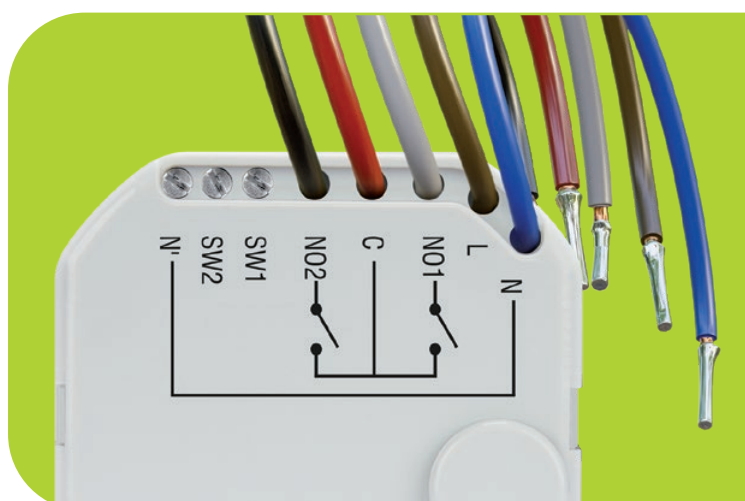

Týmto spôsobom je možné efektívne spravovať spotrebu energií, čo bude mať vplyv na zníženie strát a na šetrenie nákladov.

Ovládanie kúrenia

ART-200
Bezdrôtová termostatická hlavica

Služi na automatické ovládanie ventilov radiátorov. Radiátory sú vypínané v momente zistenia otvorenia okna.

Ovládanie napájania 230 V

ASW-200
Inteligentná zásuvka

Zapína / vypína zariadenia v domácnosti a informuje o úrovni spotrebovanej energie.

Ovládanie roliet

ASW-210
Bezdrôtový ovládač zariadení

Môže spúšťať rolety, keď zabezpečovací systém stráži a vyťahovať ich po vypnutí stráženia.