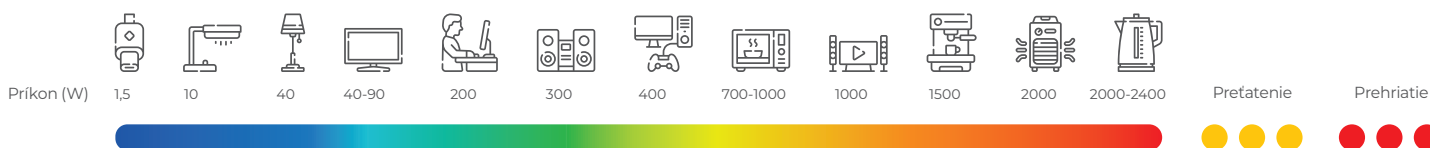

Ovládanie napájania 230 V

ASW-200
Inteligentná zásuvka

Zapína / vypína zariadenia v domácnosti a informuje o úrovni spotrebovanej energie.