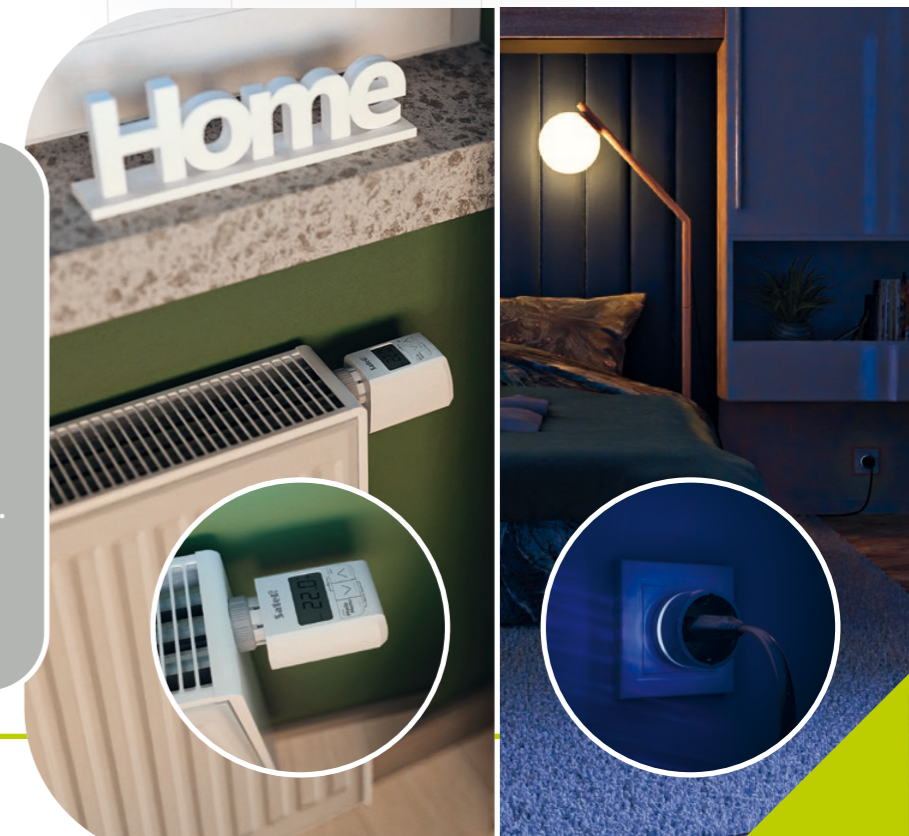

Bezpečie. Pokoj. Rodina. PERFECTA!

Spoznajte zabezpečovací systém, ktorý je prispôsobený práve Vám! Bol naprojektovaný tak, aby spĺňal individuálne potreby majiteľov malých a stredne veľkých objektov – menších domov, bytov, malých firiem, chatiek a podobne. Systém je možné jednoducho ovládať pomocou bezdrôtového ovládača (klúčienky), pomocou SMS správ alebo mobilnej aplikácie. A to sú iba niektoré výhody systému PERFECTA. Zoznámte sa so systémom!

Moderné riešenia

Ovládanie systému pomocou klávesnice s dotykovým displejom pripomína obsluhu mobilného zariadenia. Vďaka makroprikazom je možné jedným dotykem na ikonu spustiť rad funkcií. Nastaviteľné užívateľské rozhranie a elegantný dizajn zariadenia umožňujú umiestnenie klávesnice do každého interiéru.

Vaše mobilné zariadenie sa môže stať centrom ovládania zabezpečovacieho systému. Vďaka aplikácii PERFECTA CONTROL je možné mať zabezpečovací systém vždy pod kontrolou z ľubovoľného miesta na svete.

Jednoduchosť

Drôtové a bezdrôtové klávesnice s veľkými tlačidlami uľahčujú každodennú obsluhu systému. Pre náročných užívateľov sú určené klávesnice reagujúce na dotyk a gestá posunu prsta. Okrem toho umožňujú obsluhu makroprikazov, ktoré uľahčujú spúšťanie funkcií zabezpečovacieho systému a domácej automatizácie. Ovládanie a oznamovanie pomocou správ SMS je vhodné pri používaní klasického mobilného telefónu, ako aj smartfónu.

Domáca automatizácia