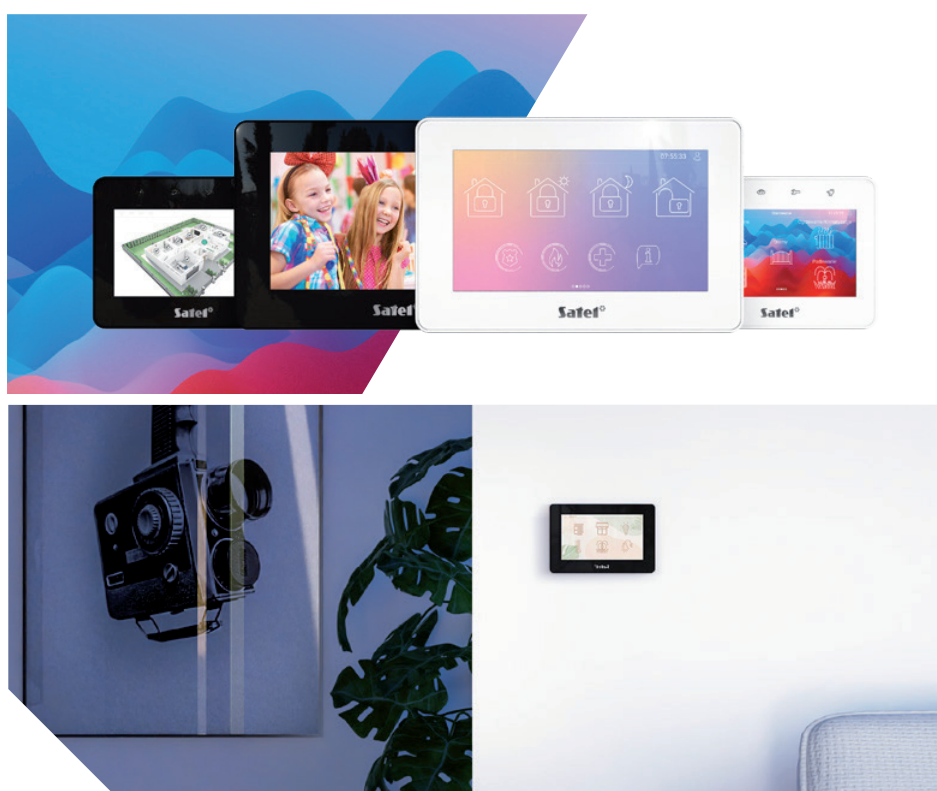

DOTYKOVÉ PANELY

INT-TSH2, INT-TSG2

Nová úroveň zabezpečenia
a **riadenia** automatizácie budov

Zoznáte sa s dotykovými panely **INT-TSH2 a INT-TSG2**

Dotknite sa a pocíťte rozdiel

Každodenné ovládanie aj zložitých systémov zabezpečenia a automatizácia budov môže byť príjemné a ľahké. Vymeňte existujúcu klávesnicu zabezpečovacieho systému za modernú dotykovú.

jednoduchá navigácia

viacobrazovkové a viacúrovňové rozhranie zjednodušuje každodenné ovládanie systému

technológia

výkonný procesor a nový softvér pre hladkú prevádzku

jemný dotyk

kapacitný displej pre podporu presných dotykov a prejení prstov

farebná hĺbka

pre vysokú kvalitu obrazu je k dispozícii viac ako 16 miliónov farieb

vyberte si svoj vlastný štýl

prispôbte grafický motív a farbu krytu s vašim interiérom

máte na výber

vyberte dotykový panel s 7" alebo 4,3" obrazovkou

Dve rôzne farebné varianty dotykového panelu (moderná biela a klasická čierna) pomáhajú ideálne zladit' s dizajnom vašej miestnosti.

Jas obrazovky je možné upraviť tak, aby zodpovedal preferenciám používateľa alebo obdobiu dňa. Môžete tiež nastaviť hlasitosť jednotlivých zvukov systému.