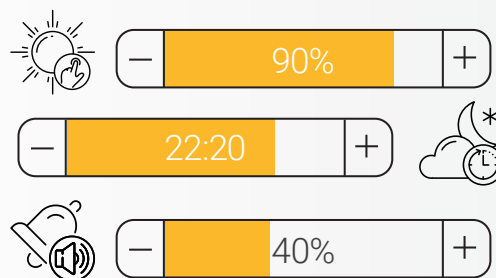

farebná hĺbka

pre vysokú kvalitu obrazu je k dispozícii viac ako 16 miliónov farieb

vyberte si svoj vlastný štýl

prispôbte grafický motív a farbu krytu s vašim interiérom

máte na výber

vyberte dotykový panel s 7" alebo 4,3" obrazovkou

Jemný dotyk

Vysoká citlivosť dotykového panelu spolu s citlivým rozhraním mení každodenné ovládanie na skutočné potešenie. S predstavenou podporou gest prejením je pohyb v rozhraní plynulý a hlavne - intuitívny.

Dve rôzne farebné varianty dotykového panelu (moderná biela a klasická čierna) pomáhajú ideálne zladit' s dizajnom vašej miestnosti.

Jas obrazovky je možné upraviť tak, aby zodpovedal preferenciám používateľa alebo obdobiu dňa. Môžete tiež nastaviť hlasitosť jednotlivých zvukov systému.