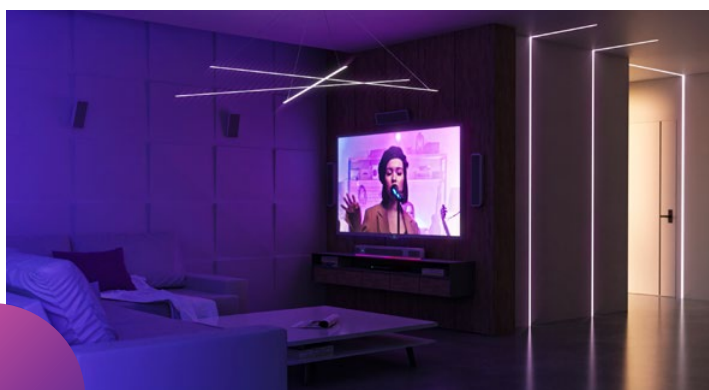

INT-KNX-2

MODUL PRO INTEGRACI ZABEZPEČOVACÍHO SYSTÉMU S INSTALACÍ KNX

Kombinuje zabezpečení s komfortem