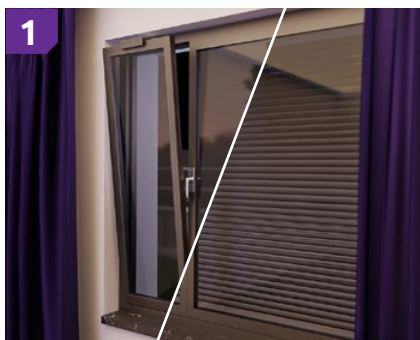

Scénáře

Pocítte pohodlí, které nabízí funkce scénářů v systémech **INTEGRA** / **INTEGRA Plus**. Jedno kliknutí na obrazovce klávesnice nebo v mobilní aplikaci spustí sadu akcí definovaných uživatelem.

Okna a rolety se zavřou