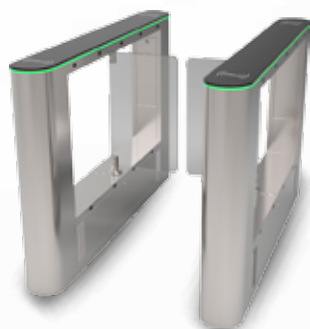

SBT3000

- › Swing výklopná krídlová bariéra, 1x vstup a výstup
- › 2-krídlový motorizovaný mechanizmus
- › Kapacita prechodov 25 až 30 osôb / min
- › Riadiaca elektronika súčasťou
- › Antikorové prevedenie (AISI 304), IP 54

SBT1000S

- › Jednokrídlová prístupová bránka
- › Poloautomatický mechanizmus
- › Sklopný emergency mód ramena
- › Kapacita prechodov 10 osôb / min.
- › Riadiaca elektronika súčasťou
- › Antikorové vyhotovenie (AISI304), IP54