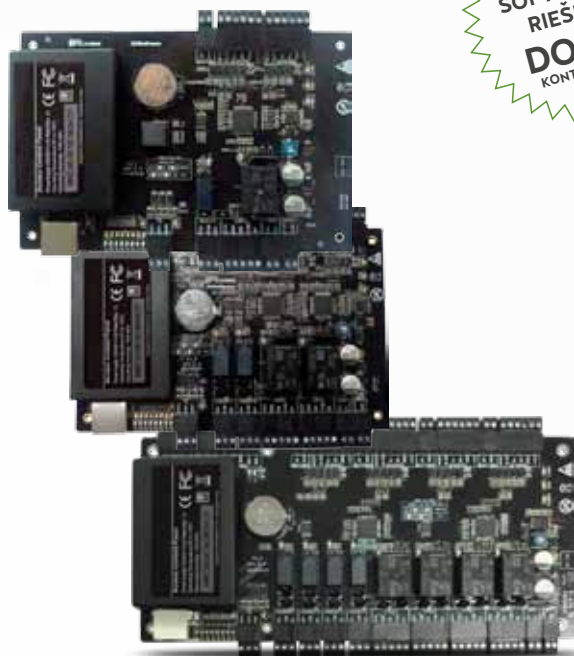

IP PRÍSTUPOVÉ KONTROLÉRY

E INBIO160 / E INBIO460

- › Prístupový kontrolér s podporou biometrických čítačiek
- › Pripojenie externých Wiegand 26/34 RFID čítačiek
- › Podpora biometrických čítačiek cez RS485 zbernicu
- › Manažment a monitoring otvárania dverí v reálnom čase
- › Lokálne zálohovanie udalostí na SD kartu
- › Bezplatný prístupový softvér do 100 kontrolérov

BEZPLATNÉ
SOFTVÉROVÉ
RIEŠENIE
DO 100
KONTROLÉROV