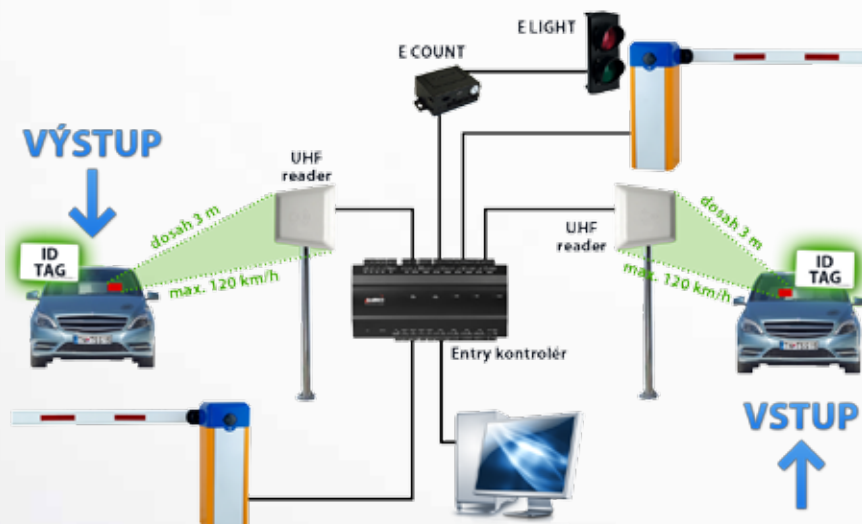

RIEŠENIE PRE VÝŤAHY

Elevator C10

- IP prístupový kontrolér ovládania výťahov
- Pripojenie 1x biometrickej alebo RFID čítačky
- 10x NO/NC relé pre ovládanie voľby 10 poschodí
- Kapacita 3 000 užívateľov, 100 000 udalostí
- Komunikácia s PC cez TCP/IP alebo RS485
- USB port pre prenos údajov
- pre softvér ZKBioSecurity 3.0

Elevator EX16

- Rozširujúci modul kontroléra
- Pre IP prístupový kontrolér ovládania výťahov
- 16x NO/NC relé výstup
- Pripojenie max. 3ks cez RS485 ku kontroléru C10
- Umožňuje ovládanie spolu 58 poschodí

RIEŠENIE PRE PARKOVISKÁ

Bezkontaktné čítačky s predĺženým dosahom

- Použitie pre služobné dvory, parkoviská ...
- Použitie pre autoparky kamiónov, autobusov
- Použitie pre pracovné mechanizmy na staveniskách
- Možnosť modifikácie pre prístup a evidenciu prítomnosti pracovníkov na stavbách, projektoch, montážach ...
- UHF pasívne tagy umiestnená vo vozidle
- Nastavenie a počítanie maximálneho stavu vozidiel elektronickým počítadlom E COUNT
- Info o kapacite parkoviska pripojeným semaforom E LIGHT
- Softvér pre evidenciu času stráveného v areáli

RIEŠENIE PRE ROZPOZNANIE TVÁRE

Biocam300

- › Jedinečné kompaktné riešenie all in one
- › Autonómna prístupová jednotka s rozpoznávaním tváre
- › Dohľadová HD kamera 1.3 MPx 6 mm objektiv
- › LED prísivlenie 5 - 7 m
- › Dochádzkový systém + prístupový systém
- › 7" info displej
- › Dosah pre rozoznanie osoby 3 m
- › Interný videozáznam do 32 GB
- › Diaľkové ovládanie pre nastavenie