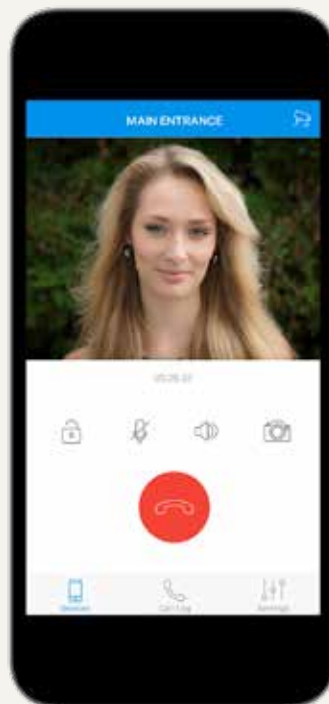

2N[®] MOBILE VIDEO

Videohovory na mobilní zařízení

Příjem hovoru kdekoliv na světě

Monitoring vchodu do budovy

Vzdálené otevření dveří

Řešení pro malé rezidenční
instalace i pro velké bytové domy

Mobilní aplikace dostupná
pro iOS a Android