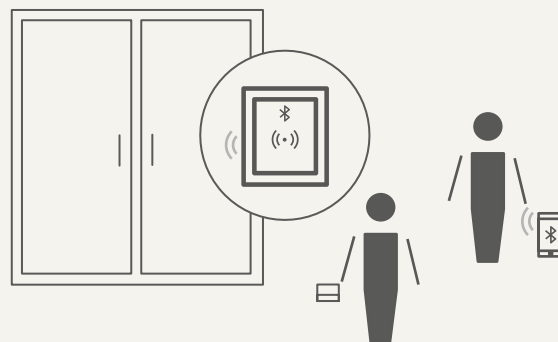

2N® ACCESS UNIT

Touch Keypad & RFID

Kombinace dvou klasických přístupových technologií v jednom zařízení

Automatická kalibrace zabraňující detekci falešných dotyků (např. kapky vody)

Nastavitelná intenzita podsvícení dotykové klávesnice

Vícenásobná identifikace uživatele v prostorách se zvýšeným stupněm zabezpečení*

2N® ACCESS UNIT

Bluetooth & RFID

Přístup pomocí mobilního telefonu v kombinaci s tradičním RFID řešením

Mobilní aplikace 2N® Mobile Key zdarma promění váš mobilní telefon v přístupovou kartu

Šifrovaná komunikace s použitím bankovních bezpečnostních standardů

Multifrekvenční RFID čtečka s možností čtení zabezpečených HID iClass Seos karet*

ZVÝŠENÝ STUPEŇ ZABEZPEČENÍ BUDOVY

Pro vstup do budovy s vysokým stupněm zabezpečení, jako je například banka, je nezbytné, aby se uživatel identifikoval pomocí PIN kódu a své RFID karty.

PŘECHOD Z RFID KARET NA CHYTRÉ TELEFONY

Ideální řešení pro kancelářské budovy, kde část zaměstnanců chce začít postupně využívat svůj chytrý telefon s 2N® Mobile Key aplikací pro vstup do objektu namísto tradičních RFID karet.