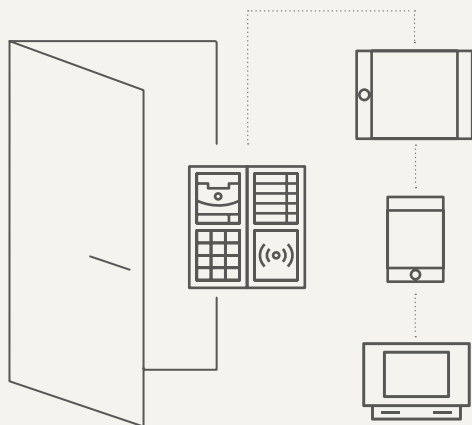

RFID čtečka chytrých karet s podporou NFC

HD VIDEO

Vestavěná HD kamera umožňuje odesílat kvalitní obraz do kamerového systému, mobilního zařízení nebo 2N® Indoor Touch.

MODULARITA

Díky modularitě interkomu si můžete vybrat jakoukoli kombinaci dle vašich potřeb. Můžete tak dohromady spojit například dotykový displej s Bluetooth čtečkou a HD kamerou.