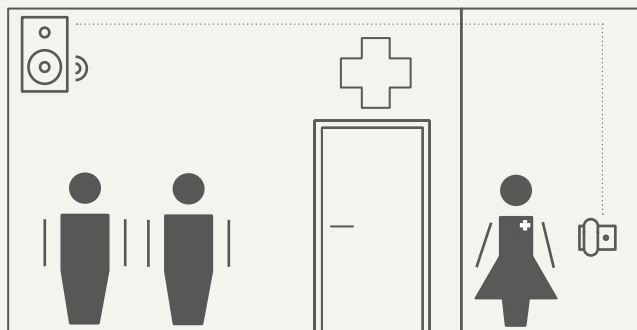

ČEKÁRNA U LÉKAŘE

Umožní přehrát živé či předehrané hlášení z IP telefonu. Sestra tak snadno zahlásí do čekárny například “další, prosím”.