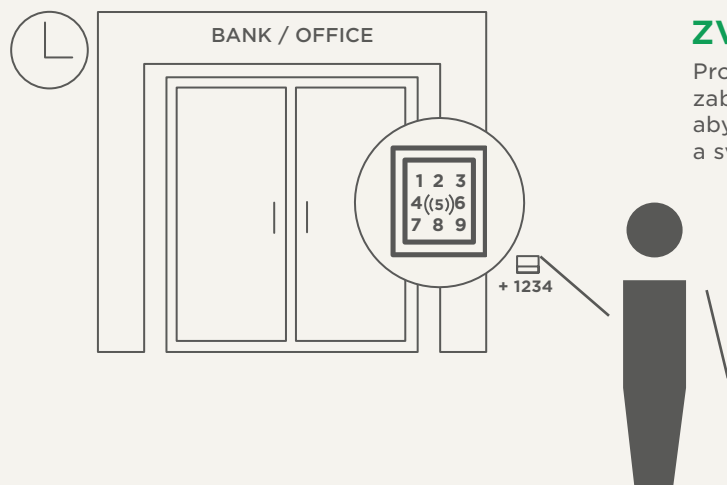

ZVÝŠENÝ STUPEŇ ZABEZPEČENÍ BUDOVY

Pro vstup do budovy s vysokým stupněm zabezpečení, jako je například banka, je nezbytné, aby se uživatel identifikoval pomocí PIN kódu a své RFID karty.