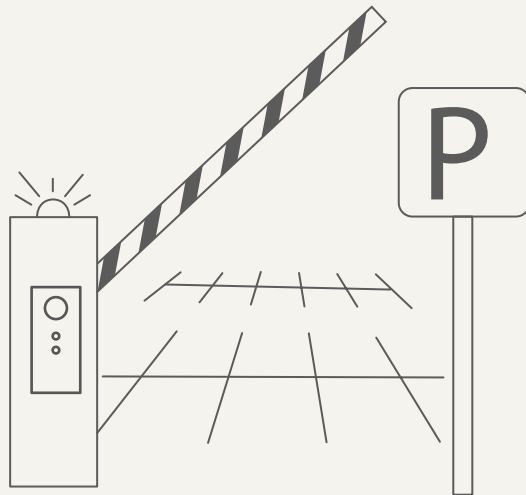

Vysoce odolný hliníkový kryt v antivandal provedení

Ochranný spínač detekuje neoprávněné vniknutí do interkomu

NEPŘEHLÉDNUTELNÝ POMOCNÍK NA PARKOVIŠTÍCH

Instalovaný na výjezdu z parkoviště může výrazně pomoci v neočekávaných situacích.