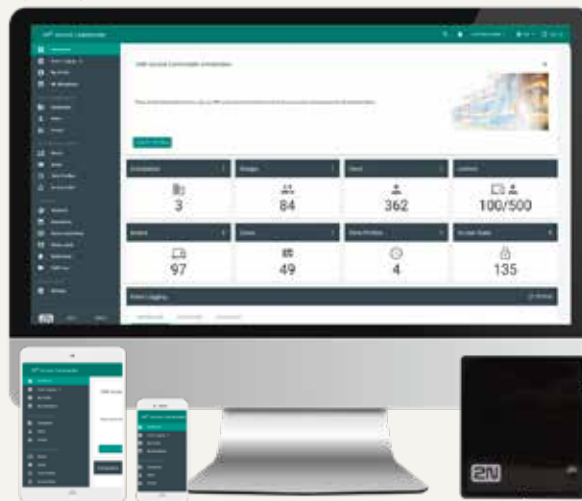

2N® ACCESS COMMANDER

Software distribuovaný jako .OVA soubor určený pro import do virtualizovaného prostředí

Nástroj pro konfiguraci a správu přístupového systému*

Správa přes intuitivní webové rozhraní srozumitelné běžnému uživateli*

Docházkový systém pro evidenci pracovní doby*

aplikace pro serverové řešení

2N® ACCESS COMMANDER Box

Software předinstalovaný a distribuovaný na mini-PC vhodný pro SME instalace

“Plug and play” řešení - k počítači stačí pouze připojit zdroj napájení a ethernetový kabel

Pokročilé monitorování stavu všech připojených zařízení s možností notifikací*

Přístupové záznamy a alarmová hlášení doplněná o obrazový záznam z interkomu*

Boxovaná verze

*Všechny popisované funkce a vlastnosti jsou společné pro obě distribuce