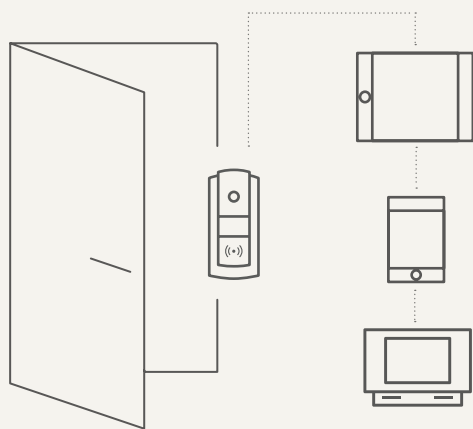

Výborná slyšitelnost za všech
podmínek

Odolný hliníkový rám

Vstupy a výstupy připravené
pro připojení elektrického
zámku a dalšího příslušenství

Balení obsahuje variantu
s jedním i dvěma tlačítky

Možnost rozšířit základní
jednotku o modul se 125kHz
nebo 13.56MHz RFID čtečkou
karet