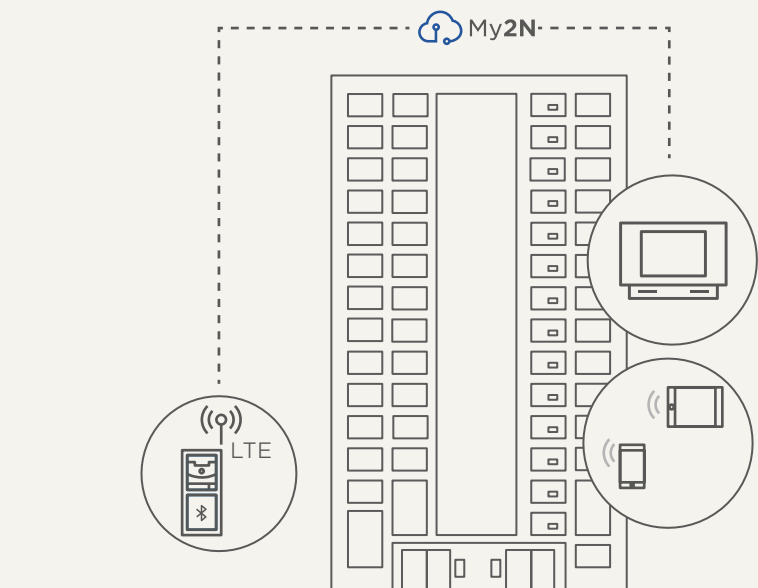

Volání na mobilní zařízení, 2N
odpovídací jednotky a IP telefony

HD kamera s nočním viděním
a detekcí pohybu

Konfigurace a správa vzdáleně
přes portál My2N

Kompatibilní se všemi moduly
pro 2N® IP Verso

Video monitoring vchodu pomocí
aplikace 2N® Mobile Video

Možnost kombinace s IP interkomy
v jednom řešení

VZDÁLENÉ BRÁNY

2N® LTE Verso lze použít pro vzdálené lokality, jako jsou brány nebo budovy bez kabelové infrastruktury, kde je potřeba pouze napájecí zdroj a síť LTE.

DODATEČNÉ INSTALACE V REZIDENTNÍCH BUDOVÁCH

2N® LTE Verso je ideálním řešením pro instalace, kde pomocí připojení LTE a služby 2N® Mobile Video nabízí kompletní řešení pro komunikaci s budovami bez nutnosti kabelové infrastruktury. To snižuje čas a náklady na instalaci.