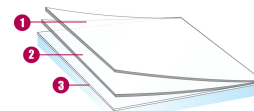

Typ instalace : Interiér

Délka role	50 m
Kompozice fólie	PET
Tloušťka	40 μ

Barva zvenku : WHITE

POKYNY PRO INSTALACI

Vertikální instalace a na standardní zasklené ploše**

Čirá jednoduchá okenní tabule	✓
Tónovaná jednoduchá okenní tabule	✓
Reflexní tónovaná jednoduchá okenní tabule	✓
Čirá dvojitá okenní tabule	✓
Tónovaná dvojitá okenní tabule	✓
Reflexní tónovaná dvojitá okenní tabule	✓
Plynem plněná dvojitá okenní tabule – Low E	✓
STADIP EXT. Čirá dvojitá okenní tabule	✓
STADIP INT. Čirá dvojitá okenní tabule	✓

✓ Ano ! Pozor ✗ Nedoporučeno

*Doporučení poskytovaná na základě prosklené plochy do velikosti 2,5 m².

KONSTRUKCE

1. Polyester vysoké optické kvality s tištěným designem
2. PS lepidlo, polymerace skla do 15 dnů
3. Ochranná odnímatelná vložka, kterou lze zlikvidovat po instalaci